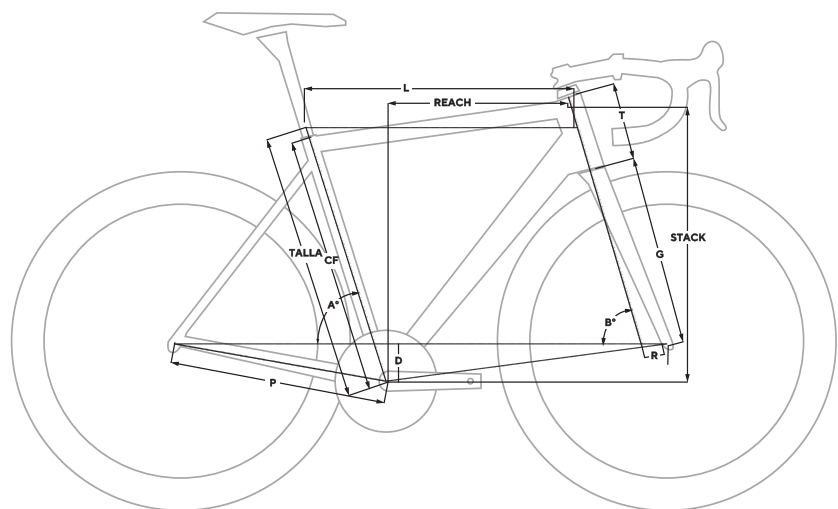

TRIATHLON

BOLIDE

COLORES

A313 - Flash Sky

A311 - BoB

KIT CUADRO

PVP

KIT CUADRO BOLIDE TR (manillar incluido)

10.740,00 €

TALLA	CF	L	A [°]	B [°]	P	T	D	R	G	REACH	STACK
450	472	480	78	72	395	90	65	43	373	369	492
485	492	500	78	72,5	395	106	70	43	373	386	515
520	507	520	78	73	395	120	70	43	373	405	530
550	537	540	78	73	395	134	70	43	373	424	543