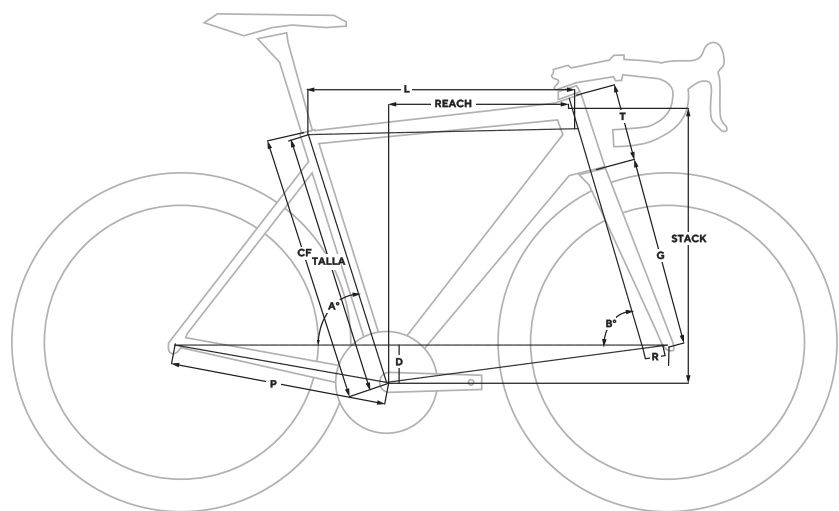

PISTA

COLORES

A500 - BoB
A502 - Italia

A501 - Red

KIT CUADRO

PVP

KIT CUADRO MAAT
MANILLAR TALON LAP

8.765,00 €
1.345,00 €

| TALLA | CF | L | A [°] | B [°] | P | T | D | R | G | REACH | STACK |
|-------|-----|-----|-------|-------|-----|-----|----|----|-----|-------|-------|
| 425 | 455 | 548 | 76 | 73,5 | 378 | 80 | 46 | 38 | 370 | 428 | 471 |
| 450 | 480 | 563 | 76 | 74 | 378 | 95 | 46 | 38 | 370 | 440 | 486 |
| 470 | 500 | 583 | 75 | 74 | 378 | 110 | 46 | 38 | 370 | 448 | 501 |
| 485 | 515 | 603 | 75 | 74 | 378 | 125 | 46 | 38 | 370 | 464 | 515 |
| 500 | 530 | 613 | 75 | 74 | 378 | 140 | 46 | 38 | 370 | 470 | 530 |