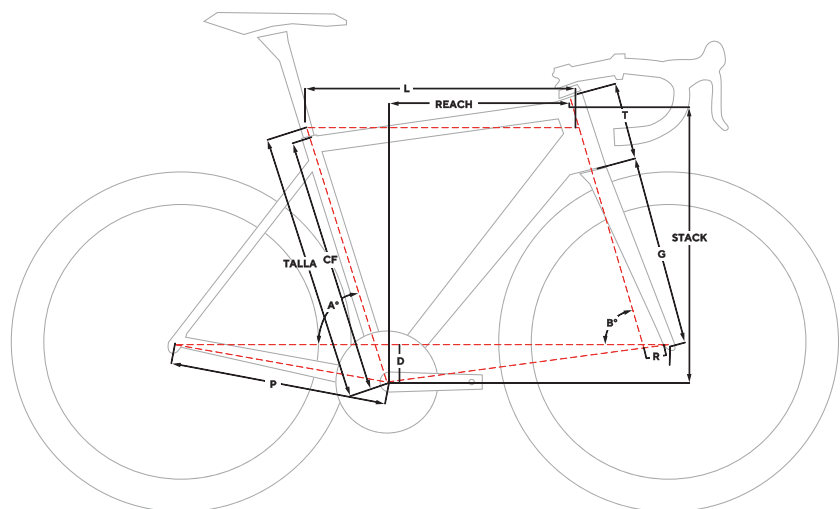

COLORES D341 - Black CX D342 - Red CX

KIT CUADRO PVP

KIT CUADRO CROSSISTA F 5.430,00 €

TALLA	CF	L	A [°]	B [°]	P	T	D	R	G	REACH	STACK
490	480	510	75	70,5	425	100	65	50	402	366	522
505	495	525	74,5	71	425	118	65	50	402	371	541
520	510	540	74	71	425	135	65	50	402	377	557
540	530	555	73,5	71	425	155	65	50	402	382	576
560	550	570	73	72	425	170	65	50	402	387	594
580	570	585	72,5	72	425	187	65	50	402	392	610